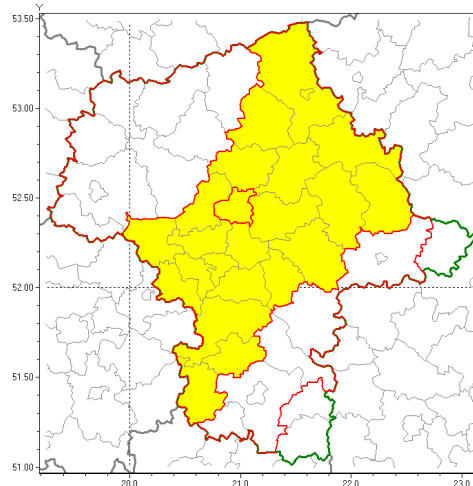

Zasięg ostrzeżenia w województwie

Silny deszcz z burzami

Ostrzeżenie meteorologiczne Nr 62

Nazwa biura	IMGW-PIB Centralne Biuro Prognoz Meteorologicznych w Warszawie
Zjawisko/stopień zagrożenia	Silny deszcz z burzami/ 1
Obszar	województwo mazowieckie powiat legionowski
Ważność	od godz. 23:00 dnia 20.08.2019 do godz. 10:00 dnia 21.08.2019
Przebieg	Prognozuje się wystąpienie opadów deszczu okresami o natężeniu umiarkowanym i silnym. Prognozowana wysokość opadów za okres ważności Ostrzeżenia - miejscami od 30 mm do 50 mm. Z prawdopodobieństwem 30% lokalnie mogą wystąpić sumy opadów do 60 mm. W trakcie opadów deszczu będą występowały burze z porywami wiatru do 65 km/h. Strefa opadów będzie przemieszczać się z południowego zachodu na północny wschód.
Prawdopodobieństwo wystąpienia zjawiska(%)	90%
Uwagi	Brak.
Dyżurny synoptyk IMGW-PIB	Anna Woźniak
Godzina i data wydania	godz. 11:42 dnia 20.08.2019
SMS	IMGW-PIB OSTRZEŻENIE: DESZCZ i BURZE/1 mazowieckie/legionowski od 23:00/20.08 do 10:00/21.08.2019 50 mm; porywy 65km/h, ryzyko 30% opad 60mm.