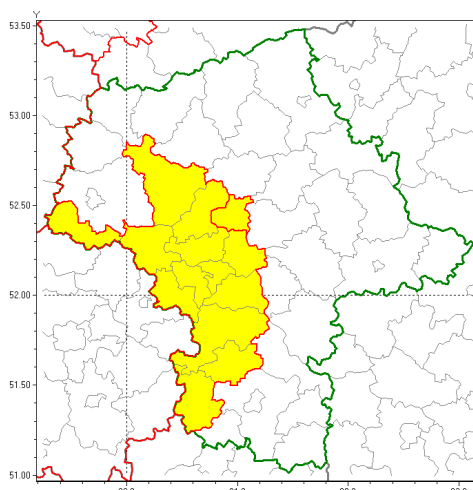

Zasięg ostrzeżenia w województwie

Silny wiatr

Ostrzeżenie meteorologiczne Nr 27

Nazwa biura	IMGW-PIB Centralne Biuro Prognoz Meteorologicznych w Warszawie
Zjawisko/stopień zagrożenia	Silny wiatr/ 1
Obszar	województwo mazowieckie powiat legionowski
Ważność	od godz. 12:00 dnia 23.10.2018 do godz. 20:00 dnia 23.10.2018
Przebieg	Przewiduje się wystąpienie silnego wiatru o średniej prędkości od 25 km/h do 35 km/h, w porywach miejscami do 75 km/h, z zachodu i południowego zachodu.
Prawdopodobieństwo wystąpienia zjawiska(%)	80%
Uwagi	Ostrzeżenie może być kontynuowane.
Dyrektor synoptyk IMGW-PIB	Michał Ogrodnik
Godzina i data wydania	godz. 06:29 dnia 23.10.2018
SMS	IMGW-PIB OSTRZEŻENIE: WIATR/1 mazowieckie/legionowski od 12:00/23.10 do 20:00/23.10.2018 prędkość do 35 km/h, porywy do 75 km/h, W i SW.