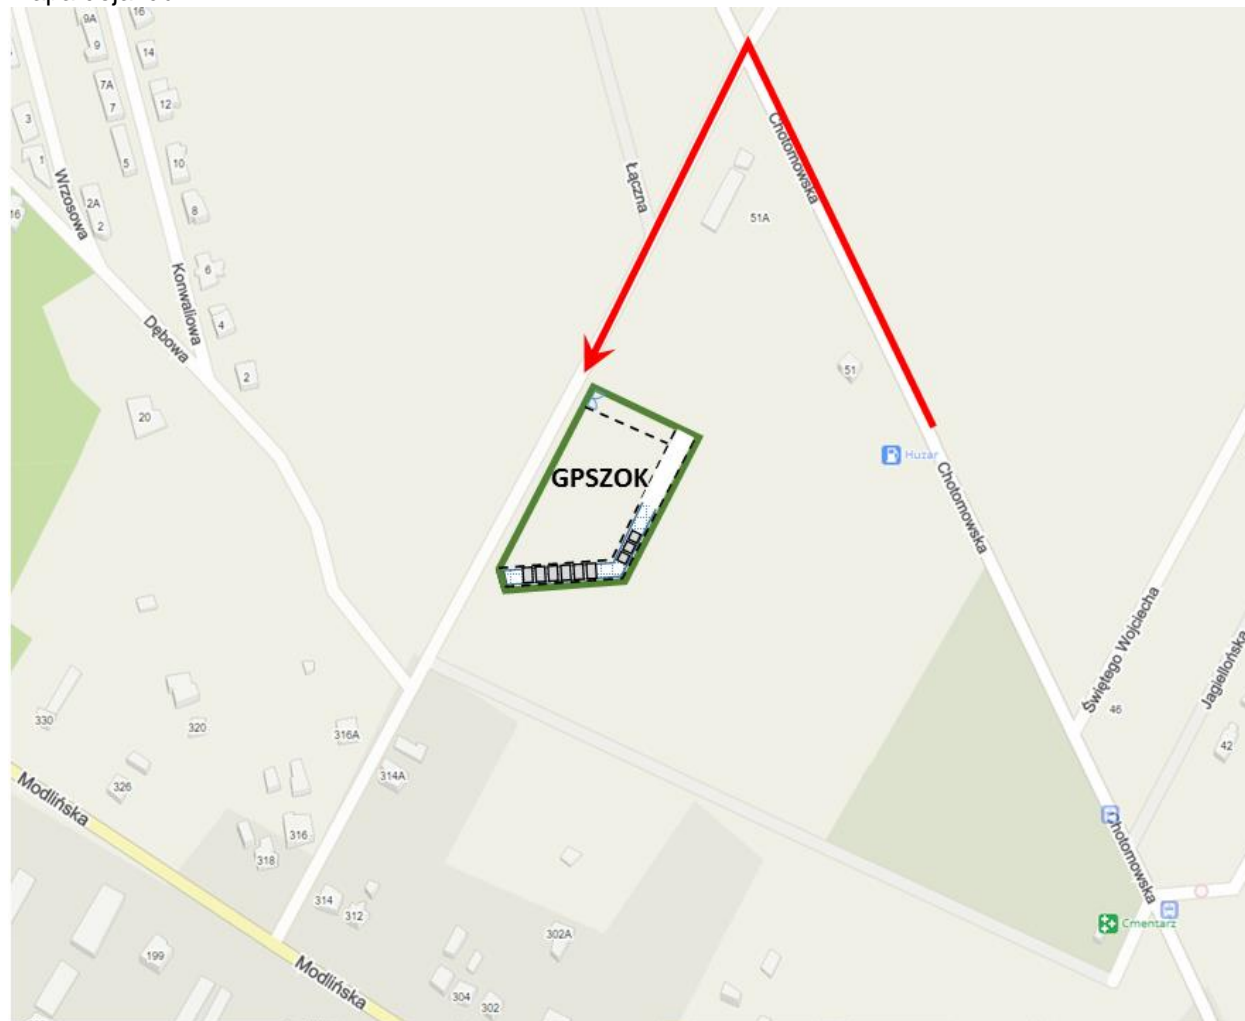

PUNKTY SELEKTYWNEGO ZBIERANIA ODPADÓW KOMUNALNYCH

Gminny Punkt Selektywnego Zbierania Odpadów Komunalnych w Jabłonna, ul. Chotomowska, 05-110 Jabłonna

prowadzony przez gminę Jabłonna z siedzibą w Jabłonna przy ul. Modlińskiej 152, 05-110 Jabłonna

Mapa dojazdu

Godziny przyjmowania odpadów:

- w każdy poniedziałek (oprócz świąt) w godz. 16:00 do 18:00
- w każdą sobotę (oprócz świąt) w godz. 9:00 do 13:00.

Kontakt w sprawie funkcjonowania GPSZOK w Jabłonna: