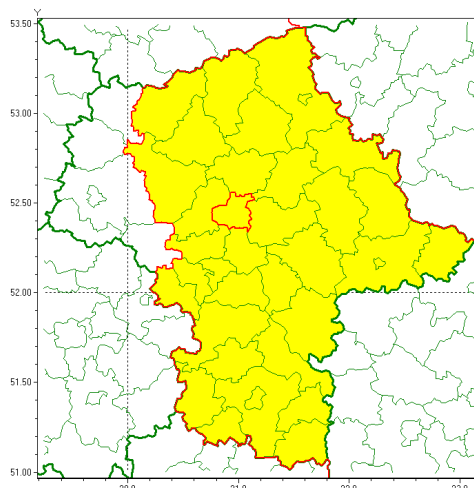

### Zasięg ostrzeżenia w województwie

Oblodzenie

### Ostrzeżenie meteorologiczne Nr 10

<b>Nazwa biura</b>	IMGW-PIB Centralne Biuro Prognoz Meteorologicznych - Wydział w Warszawie
<b>Zjawisko/stopień zagrożenia</b>	Oblodzenie/ 1
<b>Obszar</b>	województwo mazowieckie <b>powiat legionowski</b>
<b>Ważność</b>	od godz. 20:00 dnia 25.01.2022 do godz. 09:00 dnia 26.01.2022
<b>Przebieg</b>	Prognozuje się zamrażanie mokrej nawierzchni dróg i chodników po opadach deszczu, deszczu ze śniegiem i mokrego śniegu powodujące ich oblodzenie. Temperatura minimalna od -2°C do 0°C, temperatura minimalna przy gruncie około -4°C.
<b>Prawdopodobieństwo wystąpienia zjawiska(%)</b>	80%
<b>Uwagi</b>	Brak.
<b>Dyrektor synoptyk IMGW-PIB</b>	Michał Jaworski
<b>Godzina i data wydania</b>	godz. 14:27 dnia 25.01.2022
<b>SMS</b>	IMGW-PIB OSTRZEŻENIE: OBLODZENIE/1 mazowieckie/legionowski od 20:00/25.01 do 09:00/26.01.2022 temp. min. od -2st. do 0st., przy gruncie do -4st., lisko.