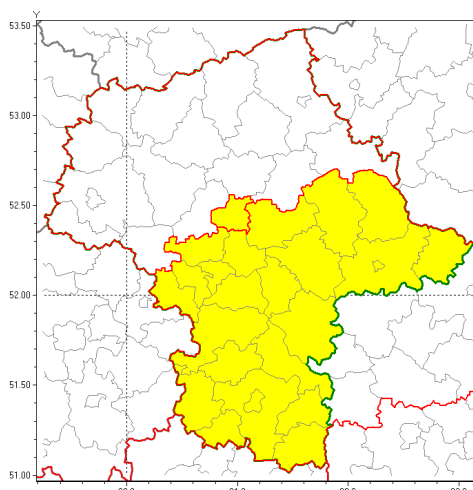

Zasięg ostrzeżenia w województwie

Intensywne opady śniegu

Ostrzeżenie meteorologiczne Nr 1

Nazwa biura	IMGW-PIB Centralne Biuro Prognoz Meteorologicznych w Warszawie
Zjawisko/stopień zagrożenia	Intensywne opady śniegu/ 1
Obszar	województwo mazowieckie powiat legionowski
Ważność	od godz. 21:00 dnia 04.01.2019 do godz. 09:00 dnia 05.01.2019
Przebieg	Prognozuje się wystąpienie opadów śniegu, miejscami o natężeniu umiarkowanym, powodujących przyrost pokrywy śnieżnej za okres ważności Ostrzeżenia od 10 cm do 15 cm.
Prawdopodobieństwo wystąpienia zjawiska(%)	80%
Uwagi	Brak.
Dyrektor synoptyk IMGW-PIB	Kamil Walczak
Godzina i data wydania	godz. 11:58 dnia 04.01.2019
SMS	IMGW-PIB OSTRZEŻENIE: NIEG/1 mazowieckie/legionowski od 21:00/04.01 do 09:00/05.01.2019 przyrost pokrywy 15 cm.