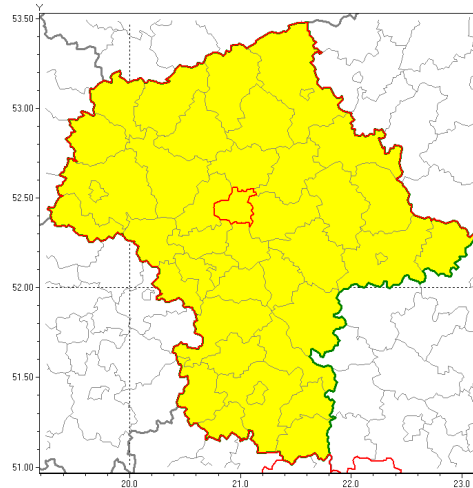

Zasięg ostrzeżenia w województwie

Burze z gradem

**Ostrzeżenie meteorologiczne Nr 37**

<b>Nazwa biura</b>	IMGW-PIB Centralne Biuro Prognoz Meteorologicznych w Warszawie
<b>Zjawisko/stopień zagrożenia</b>	Burze z gradem/ 1
<b>Obszar</b>	województwo mazowieckie <b>powiat legionowski</b>
<b>Ważność</b>	od godz. 11:00 dnia 21.05.2019 do godz. 21:00 dnia 21.05.2019
<b>Przebieg</b>	Prognozuje się wystąpienie burz z opadami deszczu do 20 mm, lokalnie do 30 mm oraz porywami wiatru do 65 km/h. Miejscami grad.
<b>Prawdopodobieństwo wystąpienia zjawiska(%)</b>	80%
<b>Uwagi</b>	Brak.
<b>Dyrektor synoptyk IMGW-PIB</b>	Anna Woźniak
<b>Godzina i data wydania</b>	godz. 08:08 dnia 21.05.2019
<b>SMS</b>	IMGW-PIB OSTRZEŻENIE: BURZE Z GRADEM/1 mazowieckie/legionowski od 11:00/21.05 do 21:00/21.05.2019 deszcz 40 mm, porywy 90 km/h.