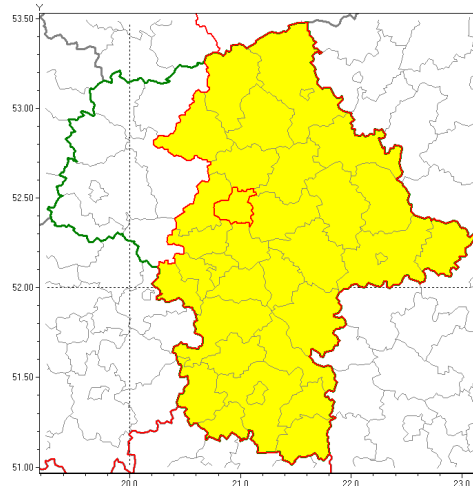

Zasięg ostrzeżenia w województwie

Burze z gradem

**Ostrzeżenie meteorologiczne Nr 38**

<b>Nazwa biura</b>	IMGW-PIB Centralne Biuro Prognoz Meteorologicznych w Warszawie
<b>Zjawisko/stopień zagrożenia</b>	Burze z gradem/ 1
<b>Obszar</b>	województwo mazowieckie <b>powiat legionowski</b>
<b>Ważność</b>	od godz. 12:00 dnia 23.05.2019 do godz. 24:00 dnia 23.05.2019
<b>Przebieg</b>	Prognozuje się wystąpienie burz z opadami deszczu miejscami od 20 mm do 30 mm, oraz porywami wiatru do 70 km/h. Miejscami może liwy grad.
<b>Prawdopodobieństwo wystąpienia zjawiska(%)</b>	80%
<b>Uwagi</b>	Brak.
<b>Dyrektor synoptyk IMGW-PIB</b>	Anna Woźniak
<b>Godzina i data wydania</b>	godz. 09:53 dnia 23.05.2019
<b>SMS</b>	IMGW-PIB OSTRZEŻA: BURZE Z GRADEM/1 mazowieckie/legionowski od 12:00/23.05 do 24:00/23.05.2019 deszcz 30 mm, porywy 70 km/h.