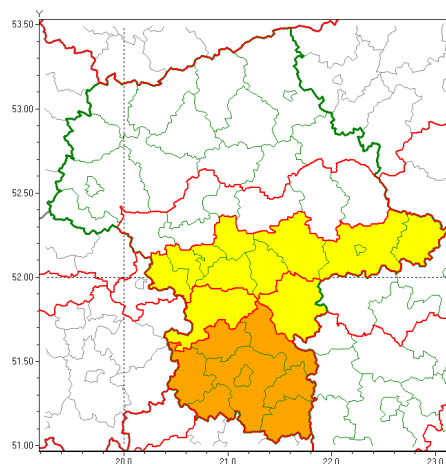

Zasięg ostrzeżeń w województwie

Upał
2019-07-01 11:36

Burze z gradem
2019-07-01 11:36

WOJEWÓDZTWO MAZOWIECKIE
OSTRZEŻENIA METEOROLOGICZNE ZBIORCZO NR 93
WYKAZ OBOWIĄZUJĄCYCH OSTRZEŻEŃ
o godz. 11:36 dnia 01.07.2019

Zjawisko/Stopień zagrożenia	Burze z gradem/1
Obszar (w nawiasie numer ostrzeżenia dla powiatu)	powiaty: garwoliński(50), grodziski(50), grójcecki(49), łosicki(45), miński(51), otwocki(51), piaseczyński(51), pruszkowski(51), Siedlce(46), siedlecki(46), Warszawa(51), żyrardowski(48)
Ważność	od godz. 16:00 dnia 01.07.2019 do godz. 01:00 dnia 02.07.2019
Prawdopodobieństwo	80%
Przebieg	Prognozuje się wystąpienie burz z opadami deszczu do 30 mm, lokalnie do 40 mm, oraz porywami wiatru do 80 km/h. Miejscami grad.
SMS	IMGW-PIB OSTRZEŻEGA: BURZE Z GRADEM/1 mazowieckie (12 powiatów) od 16:00/01.07 do 01:00/02.07.2019 deszcz 30 mm, lok. 40 mm, porywy 80 km/h, lok. grad. Dotyczy powiatów: garwoliński, grodziski, grójcecki, łosicki, miński, otwocki, piaseczyński, pruszkowski, Siedlce, siedlecki, Warszawa i żyrardowski.
RSO	Woj. mazowieckie (12 powiatów), IMGW-PIB wydał ostrzeżenie pierwszego stopnia o burzach z gradem
Uwagi	Brak.
Zjawisko/Stopień zagrożenia	Upał/2
Obszar (w nawiasie numer ostrzeżenia dla powiatu)	powiaty: grodziski(49), legionowski(50), łosicki(44), miński(50), nowodworski(49), otwocki(50), piaseczyński(50), pruszkowski(50), Siedlce(45), siedlecki(45), sochaczewski(48), sokołowski(43), Warszawa(50), warszawski zachodni(50), węgrowski(46), wołomiński(48), żyrardowski(47)