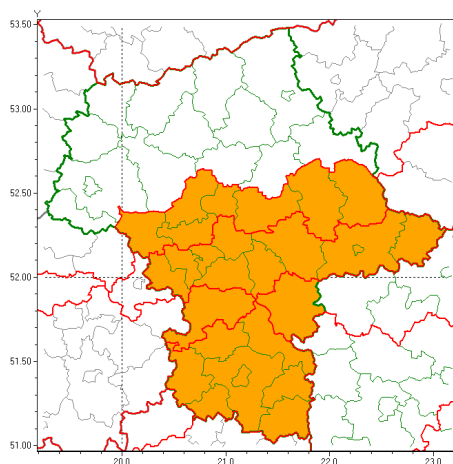

Zasięg ostrzeżeń w województwie

Upał
2019-07-01 11:36

Burze z gradem
2019-07-01 11:36

WOJEWÓDZTWO MAZOWIECKIE
OSTRZEŻENIA METEOROLOGICZNE ZBIORCZO NR 93
WYKAZ OBOWIĄZUJĄCYCH OSTRZEŻEŃ
o godz. 11:36 dnia 01.07.2019

Zjawisko/Stopień zagrożenia	Burze z gradem/1
Obszar (w nawiasie numer ostrzeżenia dla powiatu)	powiaty: garwoliński(50), grodziski(50), grójcecki(49), łosicki(45), miński(51), otwocki(51), piaseczyński(51), pruszkowski(51), Siedlce(46), siedlecki(46), Warszawa(51), żyrardowski(48)
Ważność	od godz. 16:00 dnia 01.07.2019 do godz. 01:00 dnia 02.07.2019
Prawdopodobieństwo	80%
Przebieg	Prognozuje się wystąpienie burz z opadami deszczu do 30 mm, lokalnie do 40 mm, oraz porywami wiatru do 80 km/h. Miejscami grad.
SMS	IMGW-PIB OSTRZEŻEGA: BURZE Z GRADEM/1 mazowieckie (12 powiatów) od 16:00/01.07 do 01:00/02.07.2019 deszcz 30 mm, lok. 40 mm, porywy 80 km/h, lok. grad. Dotyczy powiatów: garwoliński, grodziski, grójcecki, łosicki, miński, otwocki, piaseczyński, pruszkowski, Siedlce, siedlecki, Warszawa i żyrardowski.
RSO	Woj. mazowieckie (12 powiatów), IMGW-PIB wydał ostrzeżenie pierwszego stopnia o burzach z gradem
Uwagi	Brak.
Zjawisko/Stopień zagrożenia	Upał/2
Obszar (w nawiasie numer ostrzeżenia dla powiatu)	powiaty: grodziski(49), legionowski(50), łosicki(44), miński(50), nowodworski(49), otwocki(50), piaseczyński(50), pruszkowski(50), Siedlce(45), siedlecki(45), sochaczewski(48), sokołowski(43), Warszawa(50), warszawski zachodni(50), węgrowski(46), wołomiński(48), żyrardowski(47)