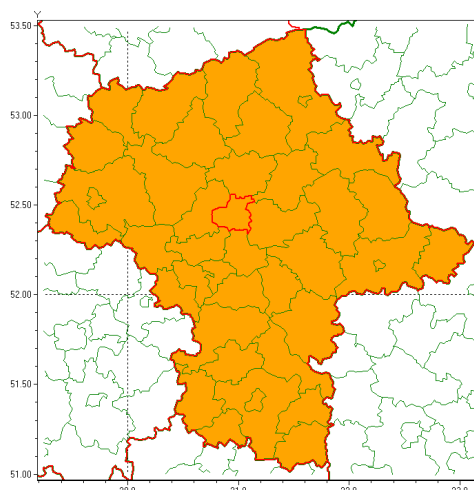

email: meteo.warszawa@imgw.pl

www: www.imgw.pl

Zasięg ostrzeżenia w województwie

Silny deszcz z burzami

Ostrzeżenie meteorologiczne Nr 52

Nazwa biura	IMGW-PIB Centralne Biuro Prognoz Meteorologicznych w Warszawie
Zjawisko/stopień zagrożenia	Silny deszcz z burzami/ 2
Obszar	województwo mazowieckie powiat legionowski
Ważność	od godz. 12:00 dnia 29.06.2020 do godz. 02:00 dnia 30.06.2020
Przebieg	Prognozuje się wystąpienie opadów deszczu okresami o natężeniu silnym i ulewnym, a w czasie burz także nawalnym. Prognozowana wysokość opadów za okres ważności Ostrzeżenia - miejscami od 30 mm do 50 mm, lokalnie do 70 mm. W czasie burz, które wystąpią głównie w ciągu dnia, porywy wiatru do 100 km/h oraz grad.
Prawdopodobieństwo wystąpienia zjawiska(%)	80%
Uwagi	Z uwagi na dynamiczną sytuację meteorologiczną, ostrzeżenia mogą być aktualizowane
Dyrektor synoptyk IMGW-PIB	Michał Folwarski
Godzina i data wydania	godz. 07:40 dnia 29.06.2020
SMS	IMGW-PIB OSTRZEŻENIE: DESZCZ i BURZE/2 mazowieckie/legionowski od 12:00/29.06 do 02:00/30.06.2020 deszcz 30-70 mm; porywy 100 km/h; grad.