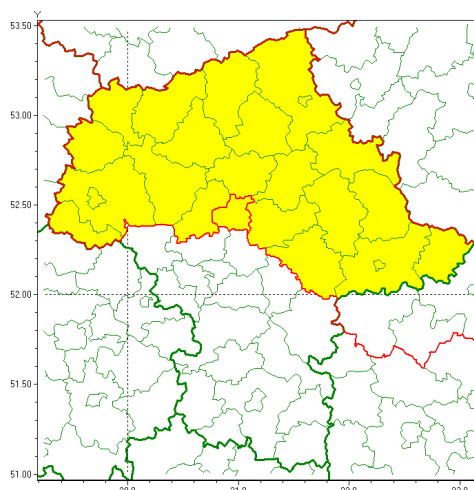

email: meteo.warszawa@imgw.pl

www: www.imgw.pl

Zasięg ostrzeżenia w województwie

Gęsta mgła

Ostrzeżenie meteorologiczne Nr 76

| | |
|---|--|
| Nazwa biura | IMGW-PIB Centralne Biuro Prognoz Meteorologicznych w Warszawie |
| Zjawisko/stopień zagrożenia | Gęsta mgła/ 1 |
| Obszar | województwo mazowieckie powiat legionowski |
| Ważność | od godz. 23:00 dnia 30.10.2020 do godz. 09:00 dnia 31.10.2020 |
| Przebieg | Prognozuje się gęste mgły w zasięgu których widzialność wyniesie miejscami od 100 m do 200 m. |
| Prawdopodobieństwo wystąpienia zjawiska(%) | 80% |
| Uwagi | Brak. |
| Dyrektor synoptyk IMGW-PIB | Katarzyna Cisiłowska |
| Godzina i data wydania | godz. 12:38 dnia 30.10.2020 |
| SMS | IMGW-PIB OSTRZEŻENIE: MGŁA/1 mazowieckie/legionowski od 23:00/30.10 do 09:00/31.10.2020 widzialność 100 m. |