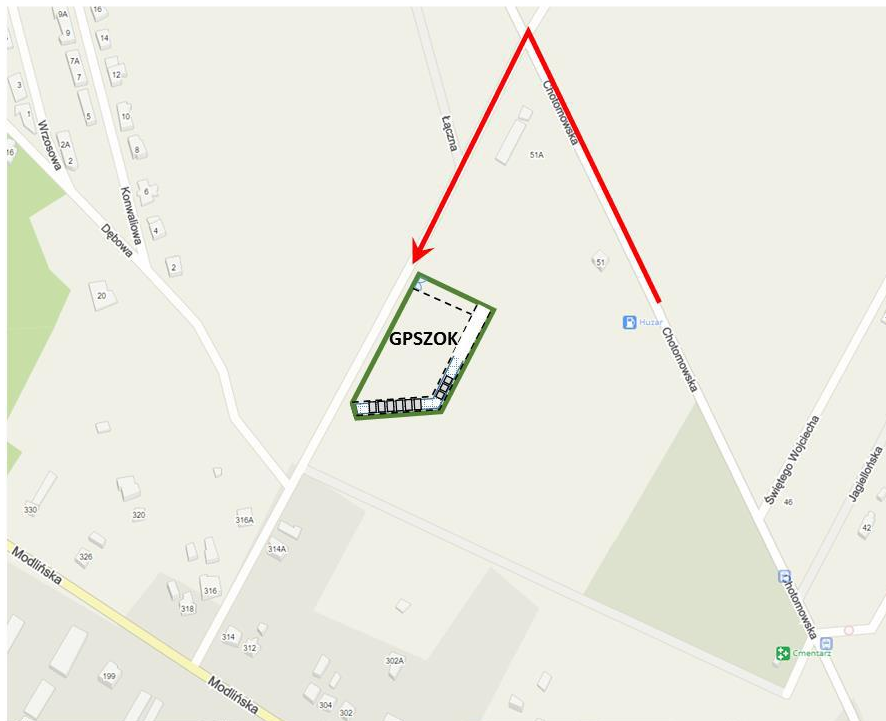

PUNKTY SELEKTYWNEGO ZBIERANIA ODPADÓW KOMUNALNYCH

Gminny Punkt Selektywnego Zbierania Odpadów Komunalnych w Jabłonna, ul. Chotomowska 61 C, 05-110 Jabłonna
prowadzony przez gminę Jabłonna z siedzibą w Jabłonna przy ul. Modlińskiej 152, 05-110 Jabłonna

Mapa dojazdu

Godziny przyjmowania odpadów:

- w każdy poniedziałek (oprócz świąt) w godz. od 12:00 do 18:00
- w każdą sobotę (oprócz świąt) w godz. od 8:00 do 14:00.

Kontakt w sprawie funkcjonowania GPSZOK w Jabłonna: