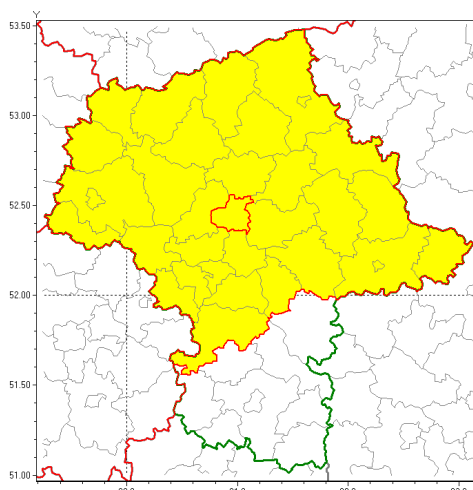

Zasięg ostrzeżenia w województwie

Silny wiatr

Ostrzeżenie meteorologiczne Nr 20

Nazwa biura	IMGW-PIB Centralne Biuro Prognoz Meteorologicznych w Warszawie
Zjawisko/stopień zagrożenia	Silny wiatr/ 1
Obszar	województwo mazowieckie powiat legionowski
Ważność	od godz. 10:00 dnia 08.03.2019 do godz. 20:00 dnia 08.03.2019
Przebieg	Przewiduje się wystąpienie silnego wiatru o średniej prędkości od 25 km/h do 35 km/h, w porywach do 75 km/h z północnego zachodu i zachodu.
Prawdopodobieństwo wystąpienia zjawiska(%)	80%
Uwagi	Brak.
Dyrektor synoptyk IMGW-PIB	Kamil Walczak
Godzina i data wydania	godz. 19:22 dnia 07.03.2019
SMS	IMGW-PIB OSTRZEŻA: WIATR/1 mazowieckie/legionowski od 10:00/08.03 do 20:00/08.03.2019 prędkość do 35 km/h, porywy do 75 km/h, SW i W.