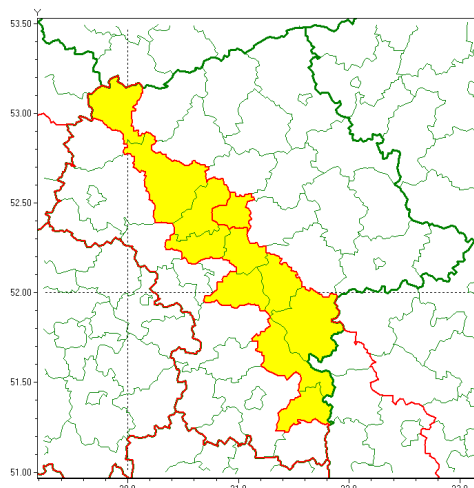

email: meteo.warszawa@imgw.pl

www: www.imgw.pl

Zasięg ostrzeżenia w województwie

Burze z gradem

Ostrzeżenie meteorologiczne Nr 49

Nazwa biura	IMGW-PIB Centralne Biuro Prognoz Meteorologicznych w Warszawie
Zjawisko/stopień zagrożenia	Burze z gradem/ 1
Obszar	województwo mazowieckie powiat legionowski
Ważność	od godz. 16:30 dnia 26.06.2020 do godz. 23:00 dnia 26.06.2020
Przebieg	Prognozuje się wystąpienie burz z opadami deszczu miejscami od 20 mm do 30 mm, lokalnie do 40 mm, oraz porywami wiatru do 90 km/h. Miejscami grad.
Prawdopodobieństwo wystąpienia zjawiska(%)	80%
Uwagi	Brak.
Dyrektor synoptyk IMGW-PIB	Julianna Drożdżyńska
Godzina i data wydania	godz. 09:25 dnia 26.06.2020
SMS	IMGW-PIB OSTRZEŻA: BURZE Z GRADEM/1 mazowieckie/legionowski od 16:30/26.06 do 23:00/26.06.2020 deszcz 40 mm, porywy 90 km/h.