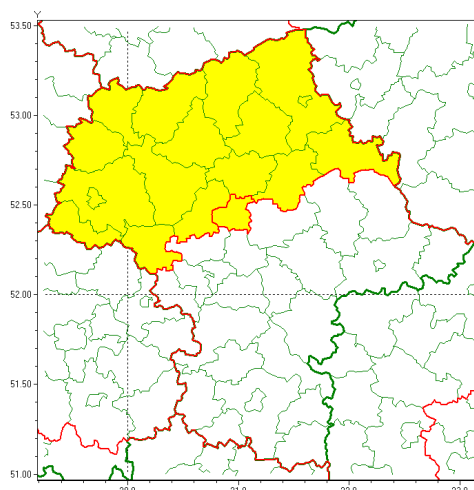

Zasięg ostrzeżenia w województwie

Silny wiatr

Ostrzeżenie meteorologiczne Nr 4

Nazwa biura	IMGW-PIB Centralne Biuro Prognoz Meteorologicznych - Wydział w Warszawie
Zjawisko/stopień zagrożenia	Silny wiatr/ 1
Obszar	województwo mazowieckie powiat legionowski
Ważność	od godz. 00:00 dnia 14.01.2022 do godz. 16:00 dnia 14.01.2022
Przebieg	Prognozuje się wystąpienie silnego wiatru o średniej prędkości od 30 km/h do 40 km/h, w porywach do 90 km/h, z zachodu i północnego zachodu. Najsilniejsze porywy wiatru prognozowane są jutro (piątek), w pierwszej połowie dnia.
Prawdopodobieństwo wystąpienia zjawiska(%)	80%
Uwagi	Brak.
Dyrektor synoptyk IMGW-PIB	Dorota Pacocha
Godzina i data wydania	godz. 12:11 dnia 13.01.2022
SMS	IMGW-PIB OSTRZEŻENIE: WIATR/1 mazowieckie/legionowski od 00:00/14.01 do 16:00/14.01.2022 prędkość do 40 km/h, porywy do 90 km/h, W, NW.